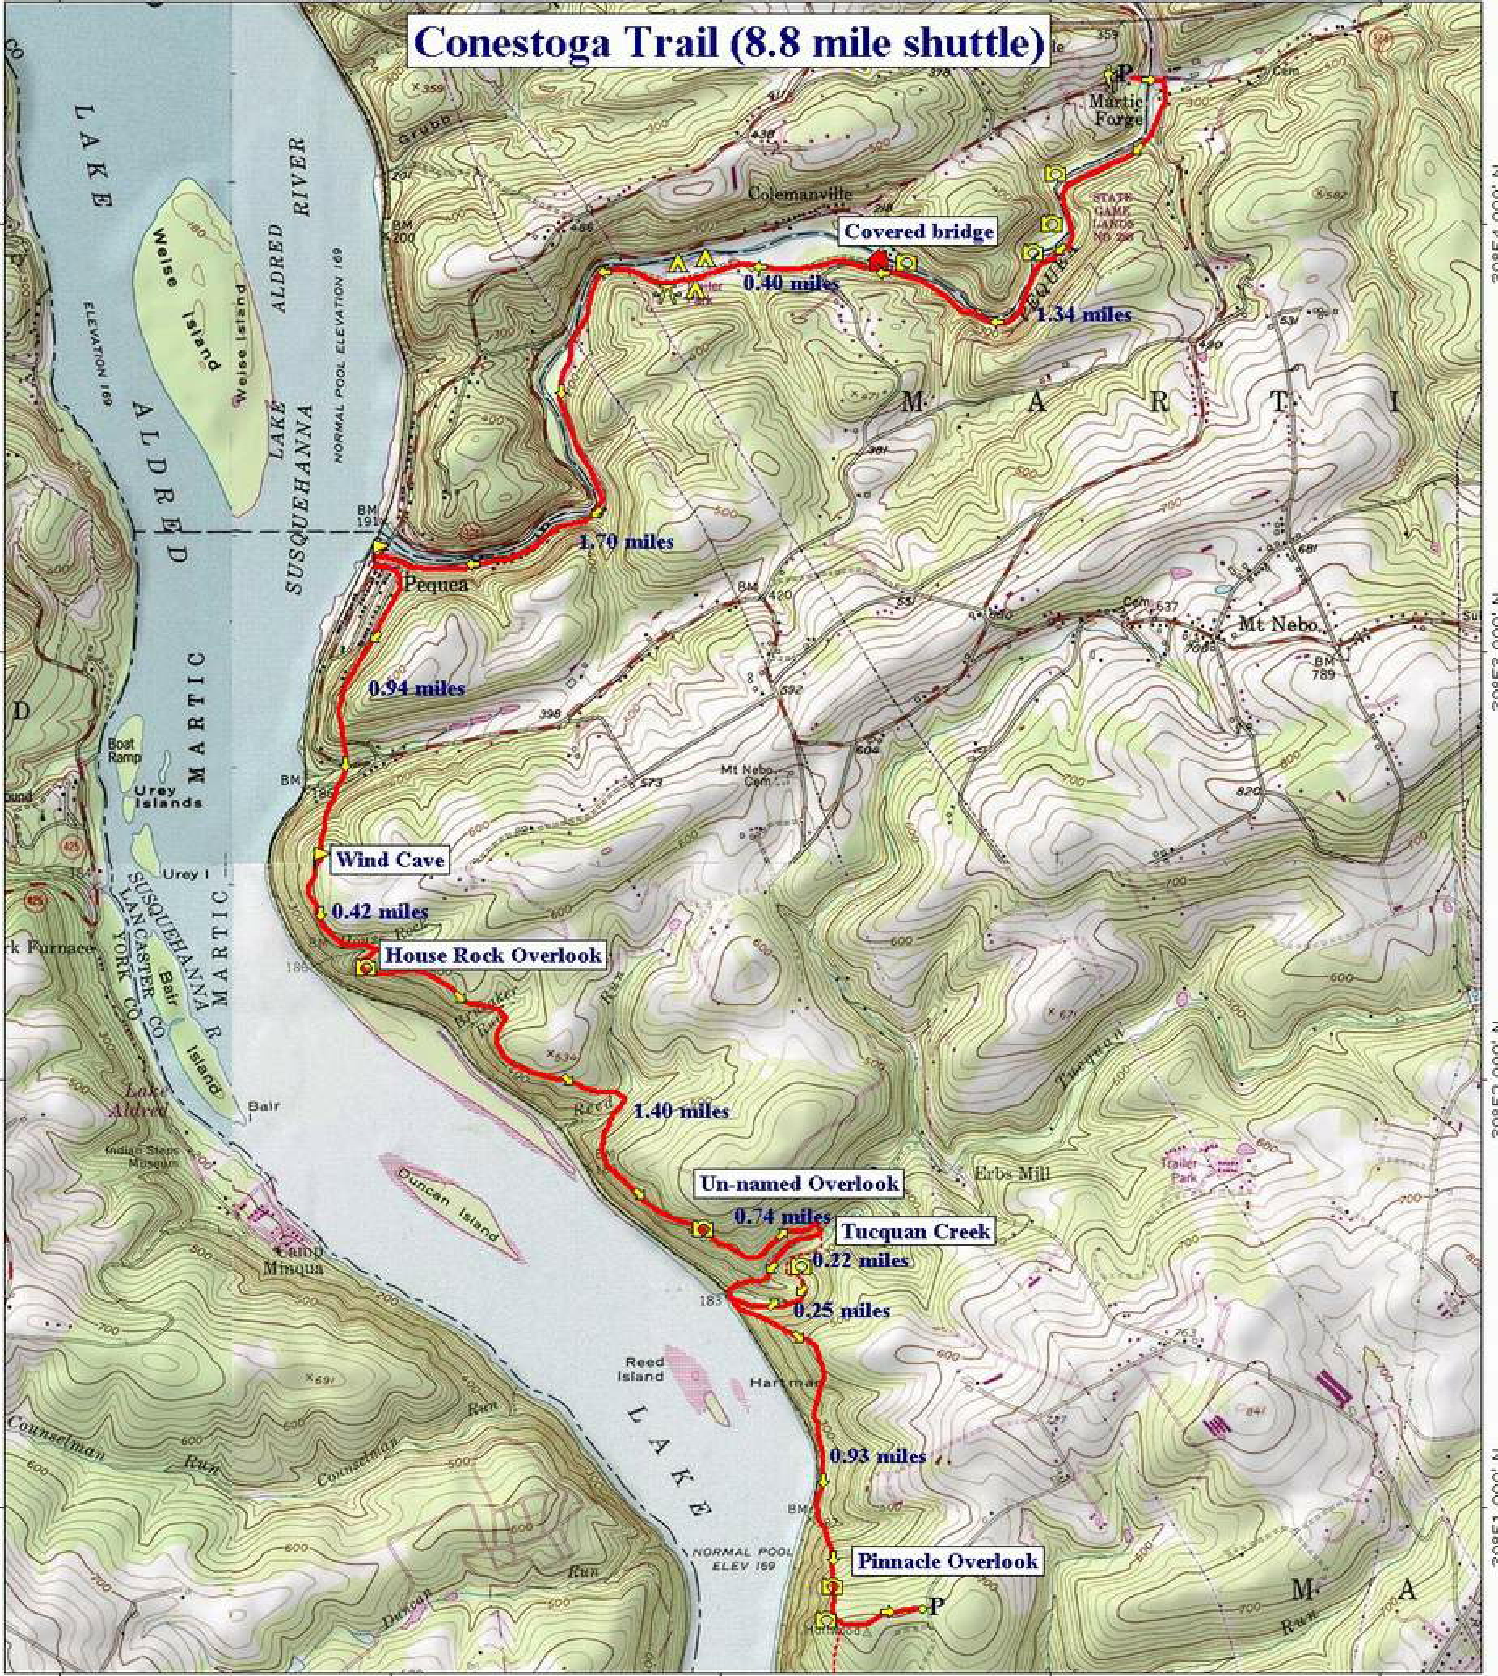

76°23.000' W 76°22.000' W 76°21.000' W 76°20.000' W WGS84 76°19.000' W

Conestoga Trail (8.8 mile shuttle)

76°23.000' W 76°22.000' W 76°21.000' W 76°20.000' W WGS84 76°19.000' W